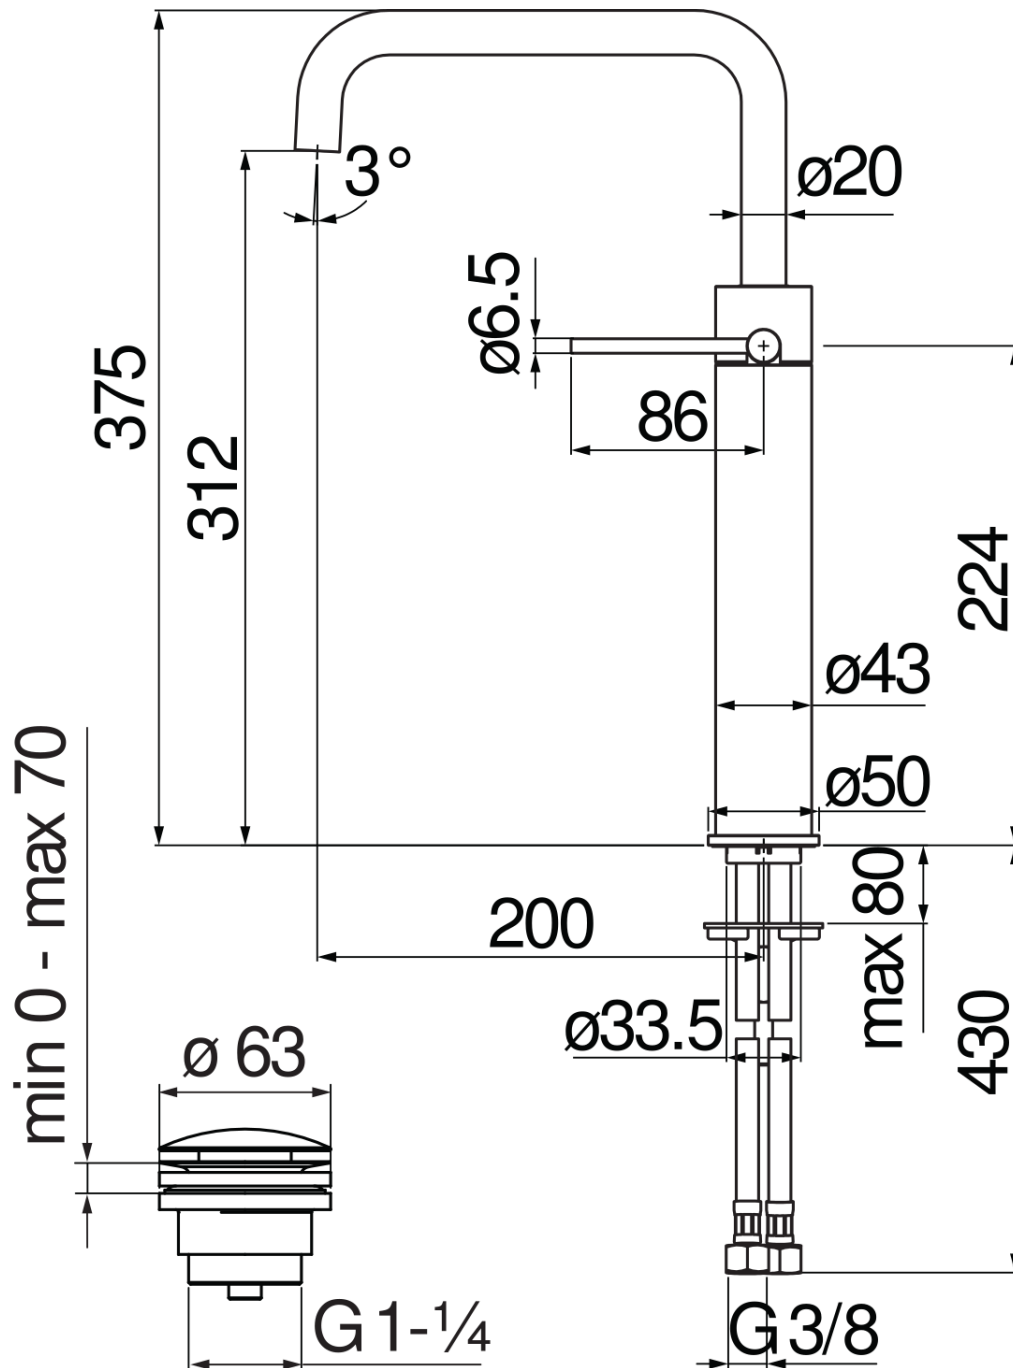

SPECIFICHE

Monocomando a bacinella

Warm honey PVD

Aeratore anticalcare M 18 x 1, portata 5 l/min

Bocca girevole

Scarico 1 1/4" push, flessibili inox ø 3/8"

Limitatore di energia con apertura in acqua fredda

Imballo: 56,5 x 29 x 7,1 cm / 0,011633 m<sup>3</sup>

DIAGRAMMA DI PORTATA: ACQUA CALDA/FREDDA

DIAGRAMMA DI PORTATA: ACQUA MISCELATA